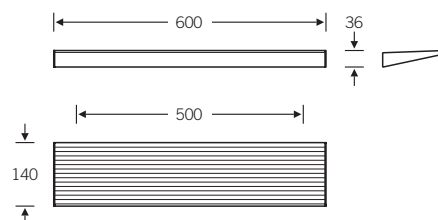

Dusch- und Wannen-Bereich

82 8460 ■

82 8460 00010

Utensilienablage

82 8460 ■

82 8460 00011

Utensilienablage
mit Haltegriff bzw. Handtuchstange

Haltegriff belastbar bis 100 kg