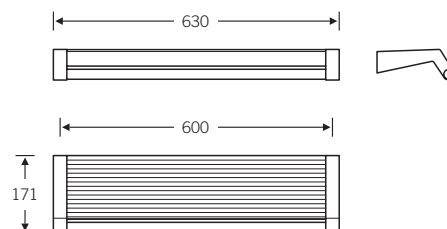

Dusch- und Wannen-Bereich

82 8460 ■

82 8460 00010

Utensilienablage

82 8460 ■

82 8460 00011

Utensilienablage
mit Haltegriff bzw. Handtuchstange

Haltegriff belastbar bis 100 kg